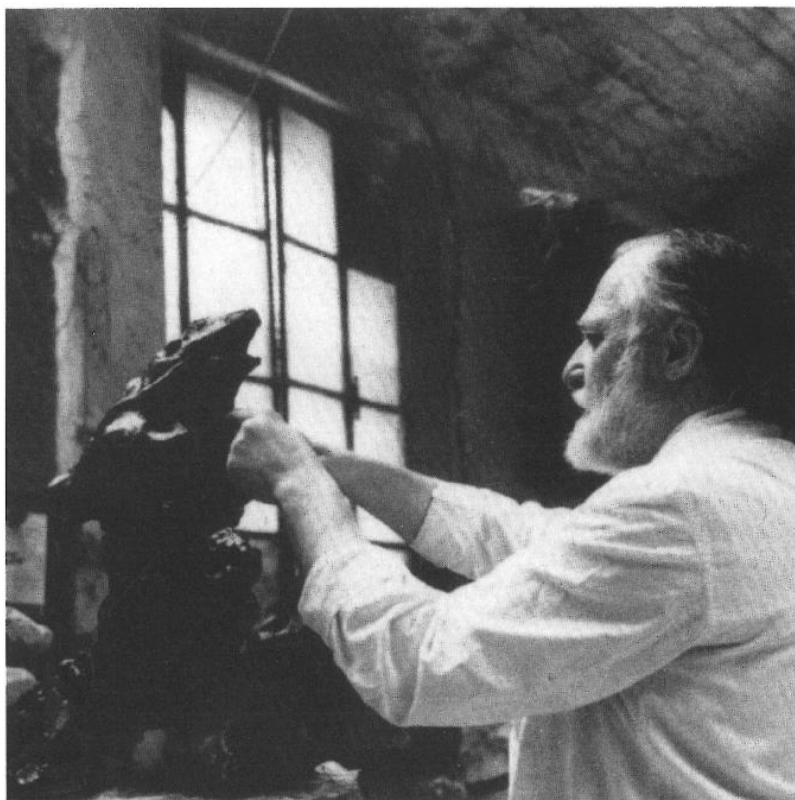

Værk 3

Dårlig spøg

Asger Jorn er ved at forme skulpturen Dårlig spøg. Albissola 1972